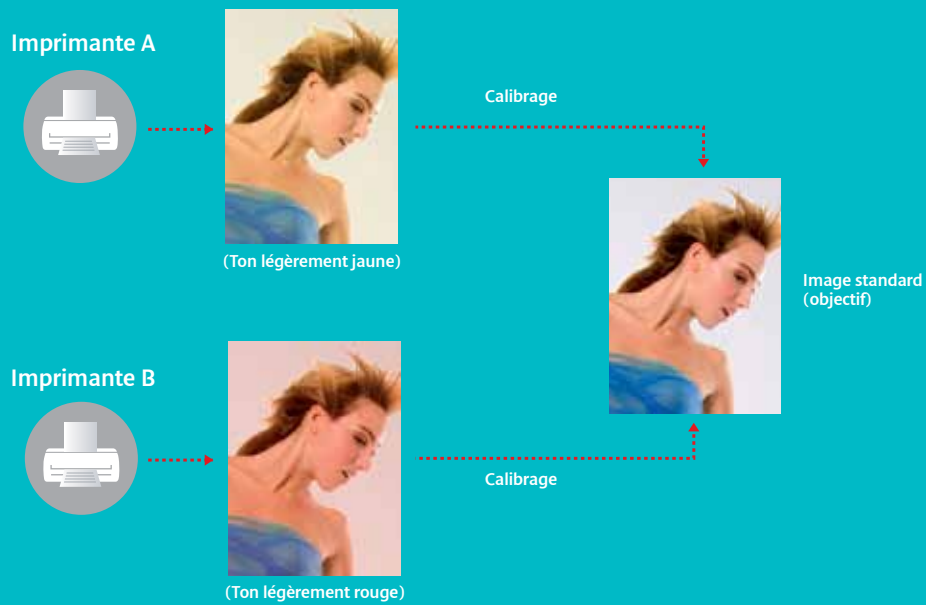

Calibrage avancé des couleurs