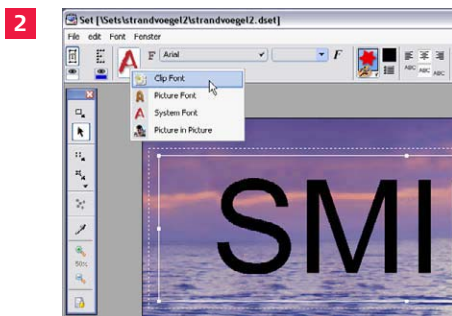

# Les possibilités sont illimitées. Une utilisation plus que simple.

Avec le Designer de DirectSmile, créez une image personnalisée en seulement 5 minutes

Chargez le fond d'image

Saisissez un nom

Sélectionnez une police Clips