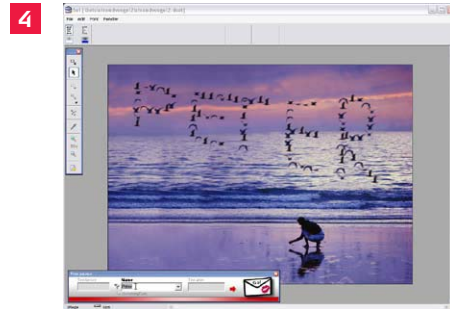

## DirectSmile, qu'est ce que c'est? :

- des outils exceptionnels de dessin permettant de réaliser vos propres images
- une solution intégrale pour les travaux VDP
- Complètement extensible, quel que soit le rendement souhaité
- DirectSmile est compatible avec la plupart des autres systèmes VDP

# Les possibilités sont illimitées. Une utilisation plus que simple.

Avec le Designer de DirectSmile, créez une image personnalisée en seulement 5 minutes

Chargez le fond d'image

Saisissez un nom

Sélectionnez une police Clips